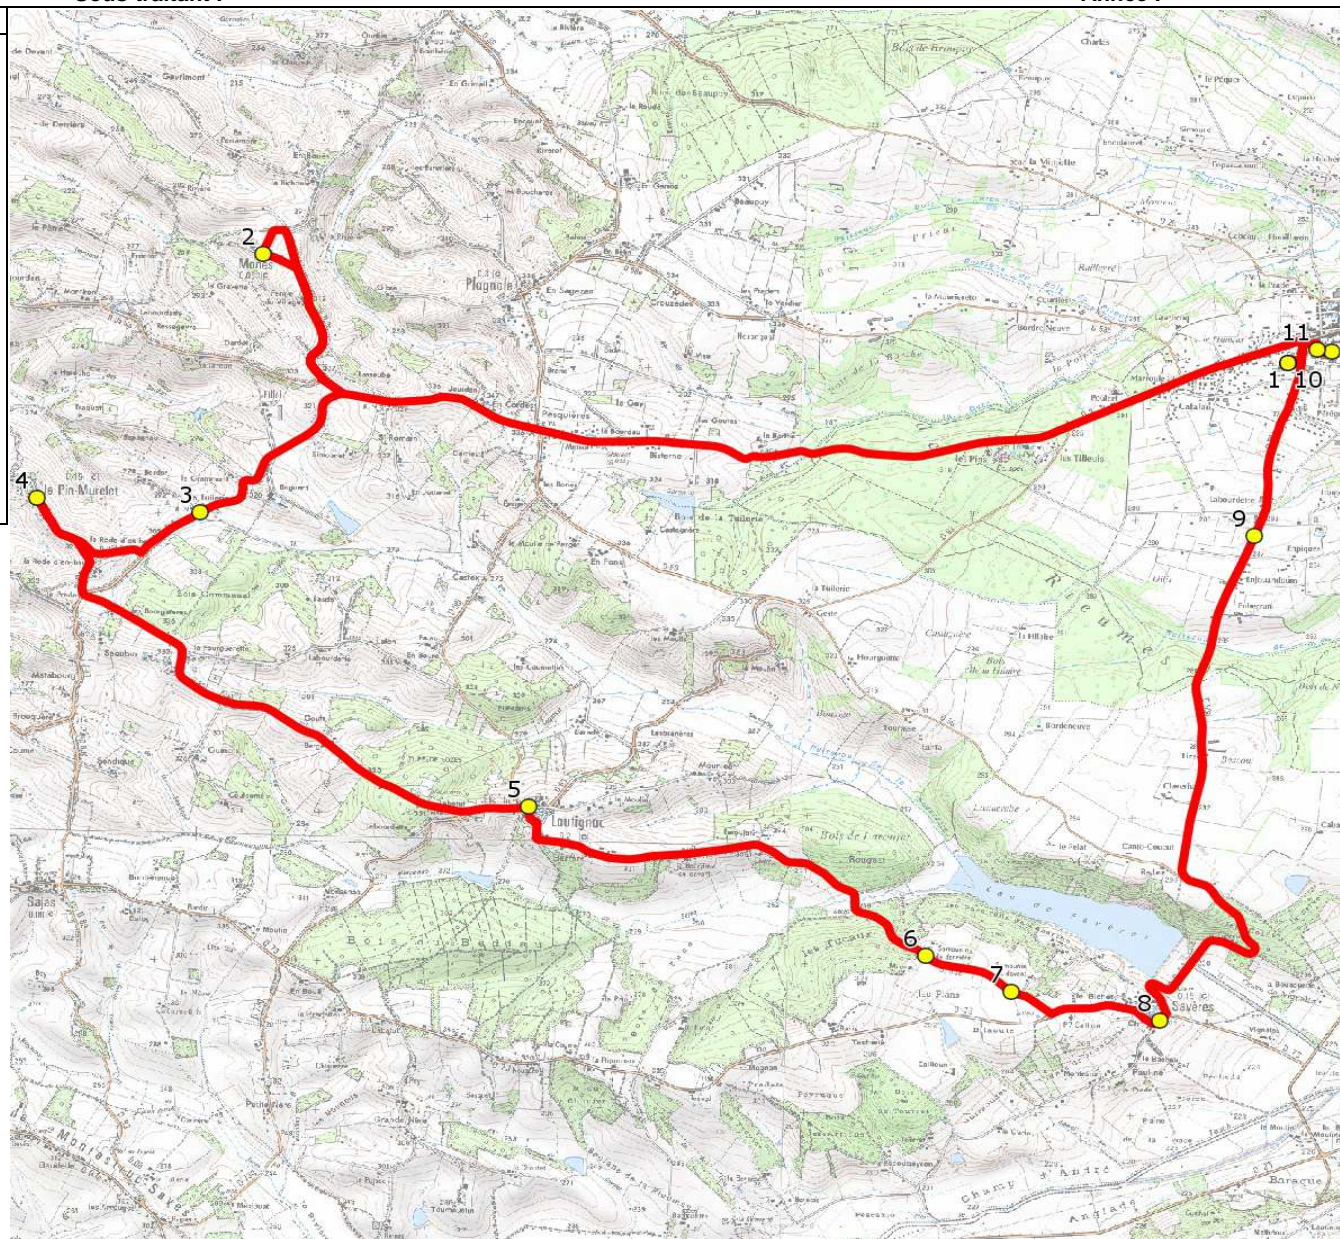

Mise à jour : 01/08/2017

Ligne : MONES-COLLEGE&ECOLES RIEUMES

Ligne N° : S2207

Marché (année de notification-durée) : 2017-4

Transporteur :

Km en charge : 26 Km

Nombre de places assises :

Sous-traitant :

Année :

ITINERAIRE INDICATIF (ALLER)	LMMJV--
1. Ecole Maternelle RIEUMES	07:22 (1)
2. Village MONES	07:35
3. RD3/La Tuilerie/Berdot LE PIN-MURELET	07:40
4. ABCDn0584 Mairie LAUTIGNAC	07:45
5. Eglise SAVERES	07:55
6. RD83e/Milot/Samounin de Derrière	08:00
7. RD83e/Samounin de Devant	08:01
8. ABCDn0459 Eglise RIEUMES	08:04
9. Rte Savères n°1080	08:12
10. Ecole Maternelle	08:15
11. Collège Robert Roger	08:20
12. Ecole Élémentaire	08:20

Renvoi/Nota :

1 : Accompagnatrice

DIRECTION DES TRANSPORTS

Mise à jour : 01/08/2017 Marché (année de notification-durée) : 2017-4 Nombre de places assises :	Ligne : MONES-COLLEGE&ECOLES RIEUMES Transporteur : Sous-traitant :	Ligne N° : S2207 Km en charge : 27 Km Année :
---	---	---

ITINERAIRE INDICATIF (RETOUR)	LM-JV--	Merc
RIEUMES		
1. Ecole Maternelle	16:55	12:35
2. Collège Robert Roger	17:10	12:40
3. Ecole Élémentaire	17:10	12:40
MONES		
4. Village	17:23	12:53
LE PIN-MURELET		
5. RD3/La Tuilerie/Berdot	17:28	12:58
6. ABCDn0584 Mairie	17:33	13:03
LAUTIGNAC		
7. Eglise	17:43	13:13
SAVERES		
8. RD83e/Milot/Samounin de Derrière	17:48	13:18
9. RD83e/Samounin de Devant	17:49	13:19
10. ABCDn0459 Eglise	17:52	13:22
RIEUMES		
11. Rte Savères n°1080	18:00	13:30
12. Ecole Maternelle	18:03	13:33