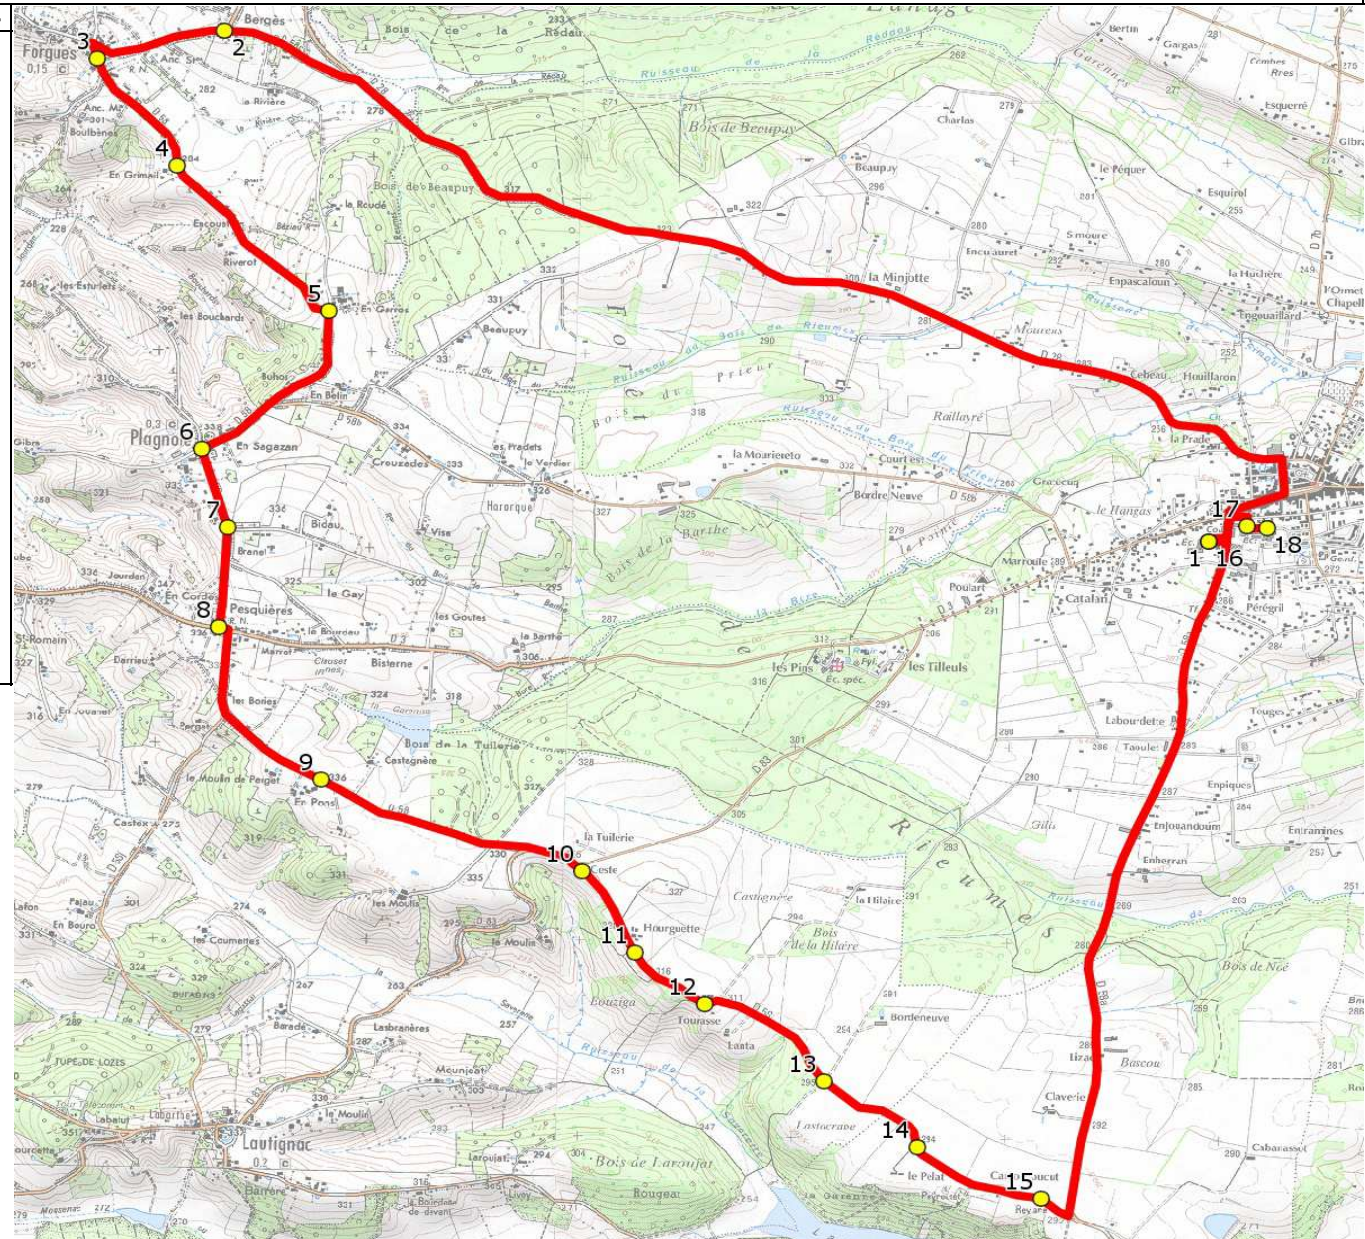

Mise à jour : 26/08/2014

Circuit : FORGUES-COLLEGE&ECOLES RIEUMES

Circuit N° : S2204 / S2204

Marché (année de notification-durée) : 2014-5

Transporteur : VERDIE AUTOCARS

Km en charge : 21 Km

Nombre de places : 55 pl

Véhicule : IVECO RECREO / -

Année : 2013

ITINERAIRE INDICATIF (ALLER)	LMMJV--
1. Ecole Maternelle RIEUMES	07:42 (1)
2. RD58/RD58c/Bergès FORGUES	07:51
3. ABCGn0402 Village	07:53
4. RD58/En Grimal	07:54
5. RD58/En Garros PLAGNOLE	07:56
6. Ecole/Eglise	07:58
7. RD58/Cimetière	07:59
8. ABCGn0460 Pesquières LAUTIGNAC	08:00
9. RD58/En Pons	08:02
10. Rte Castagnère n°1640/Geste	08:04
11. Rte Castagnère n°2100	08:05
12. RD58/Tourasse	08:06
13. RD58/Bordeneuve SAVERES	08:07
14. RD58/Garenne du Pelat	08:08
15. RD58/Reylayré	08:09
16. Ecole Maternelle RIEUMES	08:15
17. Collège Robert Roger	08:20
18. Ecole Élémentaire	08:20

Renvoi/Nota :

1 : Accompagnatrice

DIRECTION DES TRANSPORTS

Mise à jour : 26/08/2014 **Circuit :** FORGUES-COLLEGE&ECOLES RIEUMES **Circuit N° :** S2204 / S2204
Marché (année de notification-durée) : 2014-5 **Transporteur :** VERDIE AUTOCARS **Km en charge :** 22 Km
Nombre de places : 55 pl **Véhicule :** IVECO RECRO / - **Année :** 2013

ITINERAIRE INDICATIF (RETOUR)	LM-JV--	Merc
RIEUMES		
1. Ecole Maternelle	16:55	12:35
2. Collège Robert Roger	17:10	12:40
3. Ecole Elémentaire	17:10	12:40
FORGUES		
4. RD58/RD58c/Bergès	17:19	12:49
5. ABCGn0402 Village	17:21	12:51
6. RD58/En Grimail	17:22	12:52
PLAGNOLE		
7. RD58/En Garros	17:24	12:54
8. Ecole/Eglise	17:26	12:56
9. RD58/Cimetière	17:27	12:57
10. ABCGn0460 Pesquières	17:28	12:58
LAUTIGNAC		
11. RD58/En Pons	17:30	13:00
12. Rte Castagnère n°1640/Geste	17:32	13:02
13. Rte Castagnère n°2100	17:33	13:03
14. RD58/Tourasse	17:34	13:04
15. RD58/Bordeneuve	17:35	13:05
SAVERES		
16. RD58/Garenne du Pelat	17:36	13:06
17. RD58/Reylayré	17:37	13:07
RIEUMES		
18. Ecole Maternelle	17:43	13:13