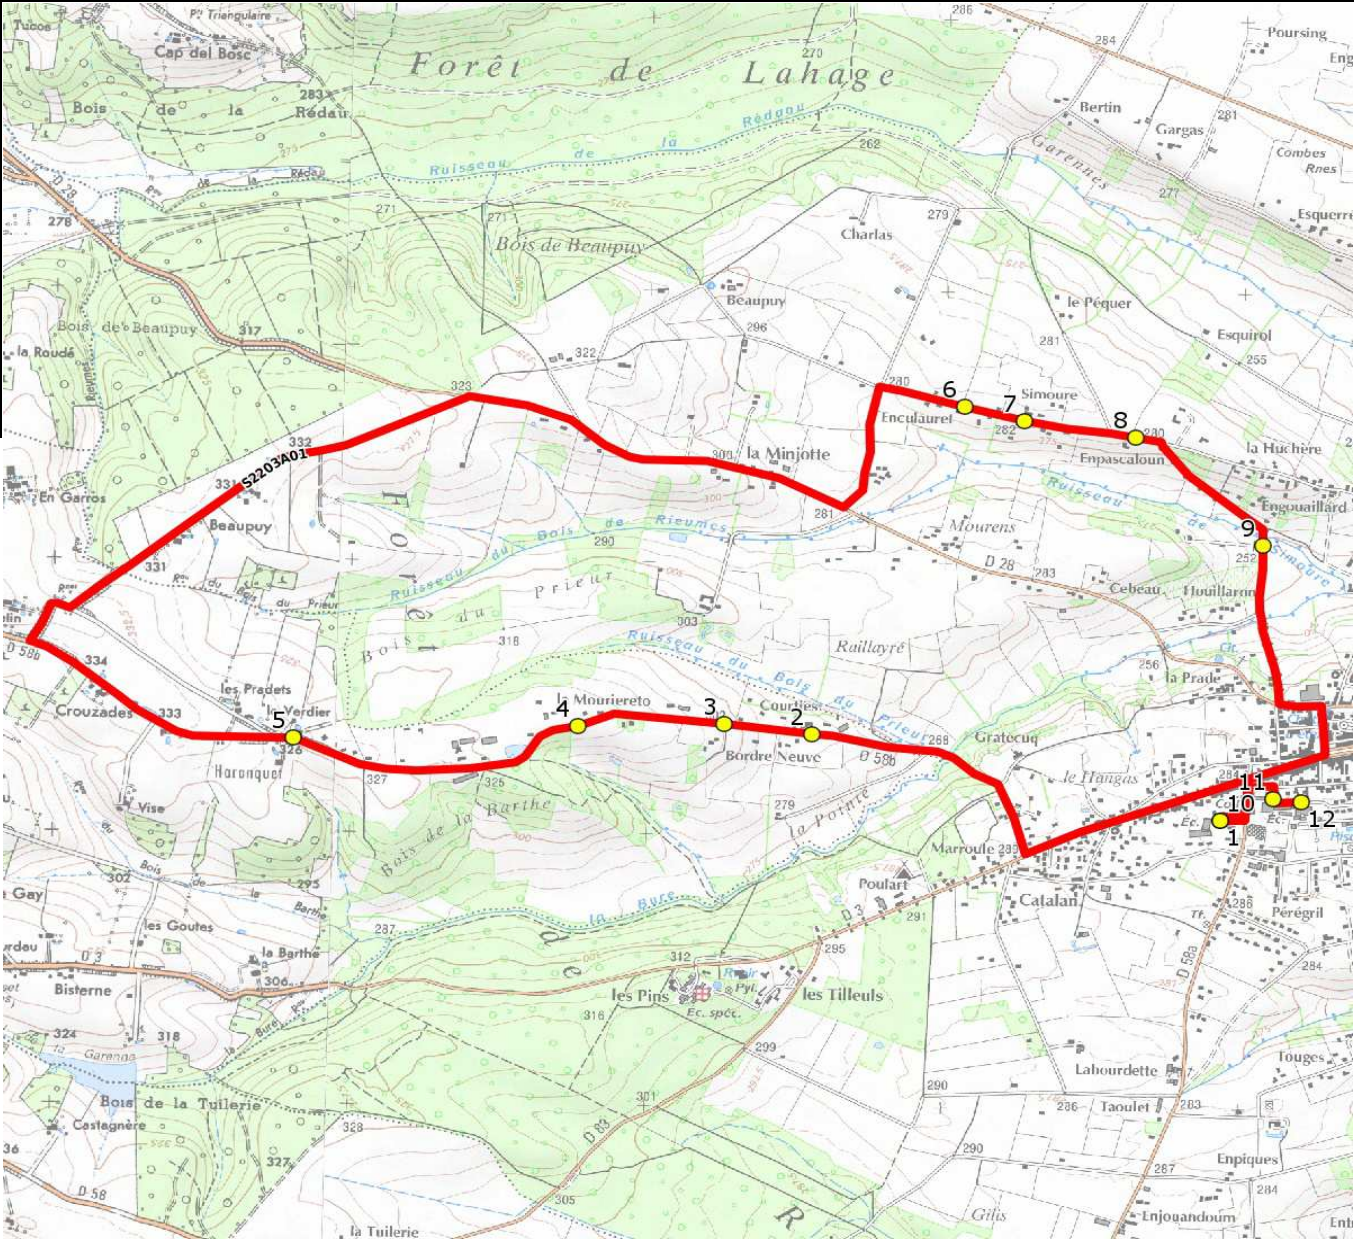

# DIRECTION DES TRANSPORTS

Mise à jour : 01/08/2015 Marché (année de notification-durée) : 2015-6 Nombre de places : 37 pl	Circuit : RIEUMES-COLLEGE&ECOLES RIEUMES Transporteur : VNI TRANSEUROCARs SARL Véhicule : BMC PROBUS / AZ 691 CM	Circuit N° : S2203 Km en charge : 12 Km Année : 2010
---	--	--

ITINERAIRE INDICATIF (ALLER)	LMMJV--
RIEUMES	
1. Ecole Maternelle	07:50 (1)
PLAGNOLE	
2. Vieille Rte Rieumes n°3140/Courti	07:55
3. RD58b/Bordeneuve	07:56
4. RD58b/Mouriérette	07:57
5. RD58b/Pradets/Verdier	07:59
RIEUMES	
6. Ch Simorre n°1435	08:07
7. Ch Simorre n°1225	08:08
8. Ch Simorre n°835	08:09
9. Ch Tuilerie n°565	08:10
10. Ecole Maternelle	08:15
11. Collège Robert Roger	08:20
12. Ecole Élémentaire	08:20

# DIRECTION DES TRANSPORTS

Mise à jour : 01/08/2015 Marché (année de notification-durée) : 2015-6 Nombre de places : 37 pl	Circuit : RIEUMES-COLLEGE&ECOLES RIEUMES Transporteur : VNI TRANSEUROCARS SARL Véhicule : BMC PROBUS / AZ 691 CM	Circuit N° : S2203 Km en charge : 13 Km Année : 2010
---	--	--

ITINERAIRE INDICATIF (RETOUR)	LM-JV--	Merc
RIEUMES		
1. Ecole Maternelle	16:55	12:35
2. Collège Robert Roger	17:10	12:40
3. Ecole Elémentaire	17:10	12:40
PLAGNOLE		
4. Vieille Rte Rieumes n°3140/Courti	17:15	12:45
5. RD58b/Bordeneuve	17:16	12:46
6. RD58b/Mouriérette	17:17	12:47
7. RD58b/Pradets/Verdier	17:19	12:49
RIEUMES		
8. Ch Simorre n°1435	17:27	12:57
9. Ch Simorre n°1225	17:28	12:58
10. Ch Simorre n°835	17:29	12:59
11. Ch Tuilerie n°565	17:30	13:00
12. Ecole Maternelle	17:35	13:05