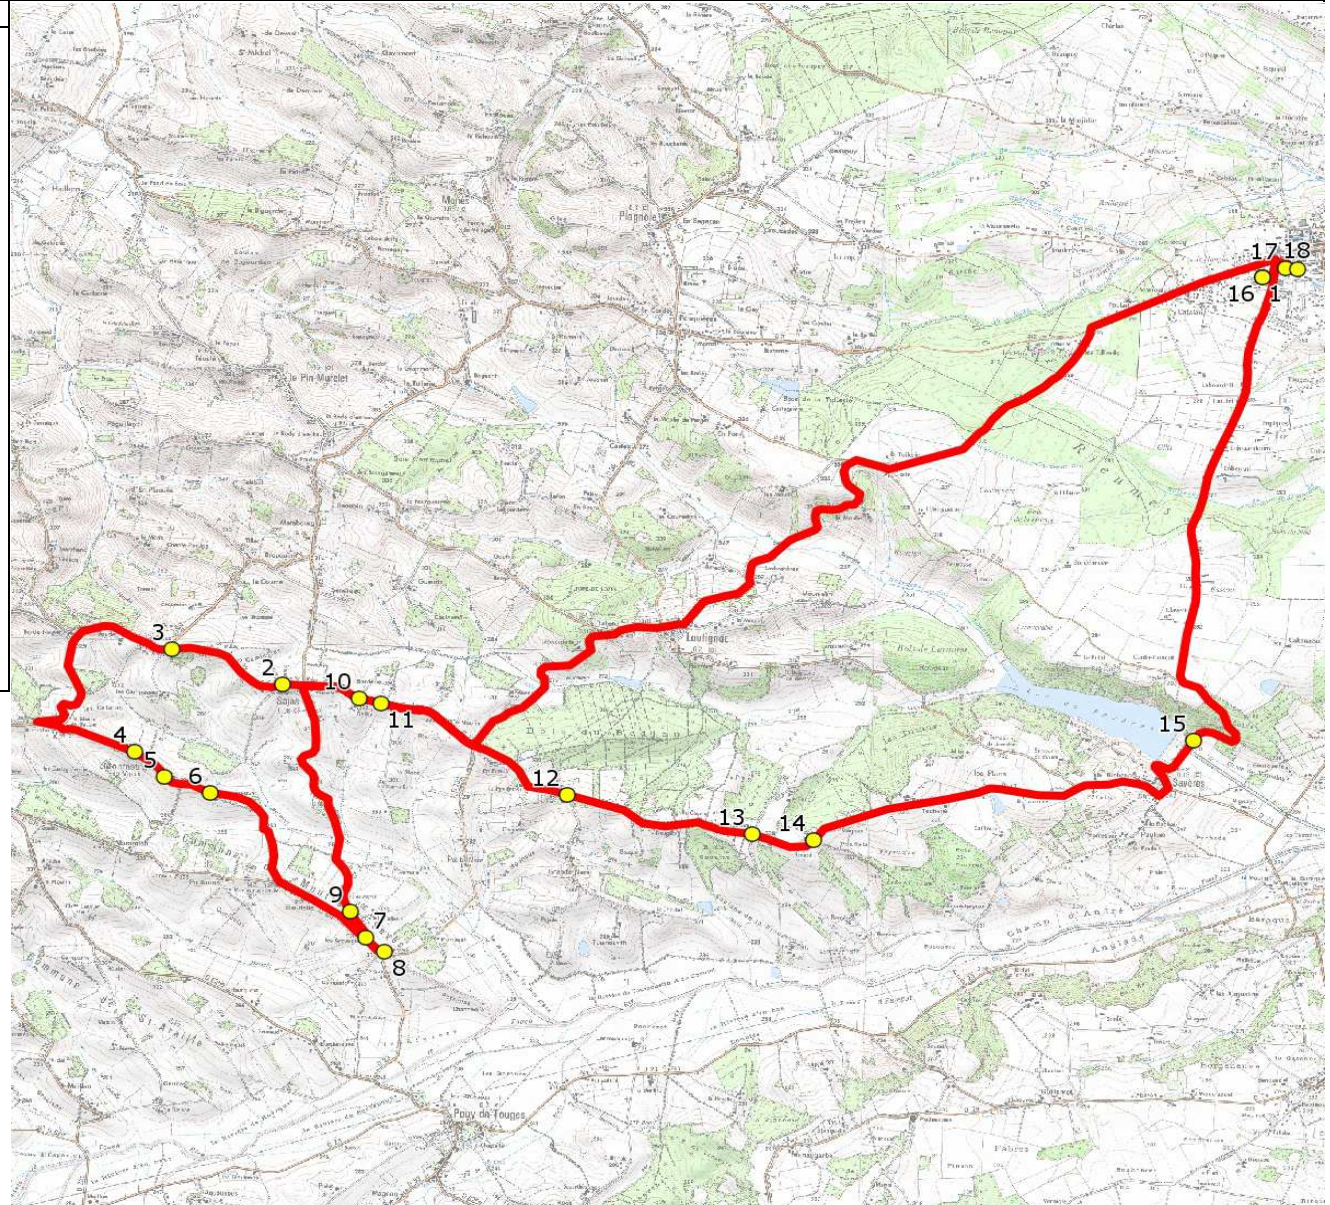

Mise à jour : 01/08/2015	Circuit : MONTASTRUC SAVES-COLLEGE&ECOLES RIEUMES	Circuit N° : S2202
Marché (année de notification-durée) : 2015-6	Transporteur : VNI TRANSEUROCARS SARL	Km en charge : 33 Km
Nombre de places : 37 pl	Véhicule : OTOKAR VECTIO / 1 BSU 758	Année : 2011

ITINERAIRE INDICATIF (ALLER)	LMMJV--
1. Ecole Maternelle RIEUMES	07:20 (1)
SAJAS	
2. ABCGn1474 Village	07:36
3. RD73/Les Aurèzes	07:40
MONTASTRUC-SAVES	
4. Montastruc le Vieux/Soulanier	07:42
5. Montastruc le Vieux/Château	07:43
6. Montastruc le Vieux/Bordeneuve	07:44
7. RD83/RD83c/Les Arroutches	07:47
8. RD73g/Bagneris	07:48 (2)
9. RD83/La Tuilerie	07:49
SAJAS	
10. RD73/Ch Bordeneuve/Le Château	07:53
11. RD73/Bordeneuve	07:54
LAUTIGNAC	
12. RD73/Grande Nère	07:57
13. RD73/Soulan de La Rimaou	08:00
SAVERES	
14. RD73/Rat	08:01
15. RD58/Saverette/Lac	08:07
RIEUMES	
16. Ecole Maternelle	08:15
17. Collège Robert Roger	08:20
18. Ecole Élémentaire	08:20

Renvoi/Nota :

- 1 : Accompagnatrice
- 2 : demi-tour

Mise à jour : 01/08/2015

Marché (année de notification-durée) : 2015-6

Nombre de places : 37 pl

Circuit : MONTASTRUC SAVES-COLLEGE&ECOLES RIEUMES

Transporteur : VNI TRANSEUROCARs SARL