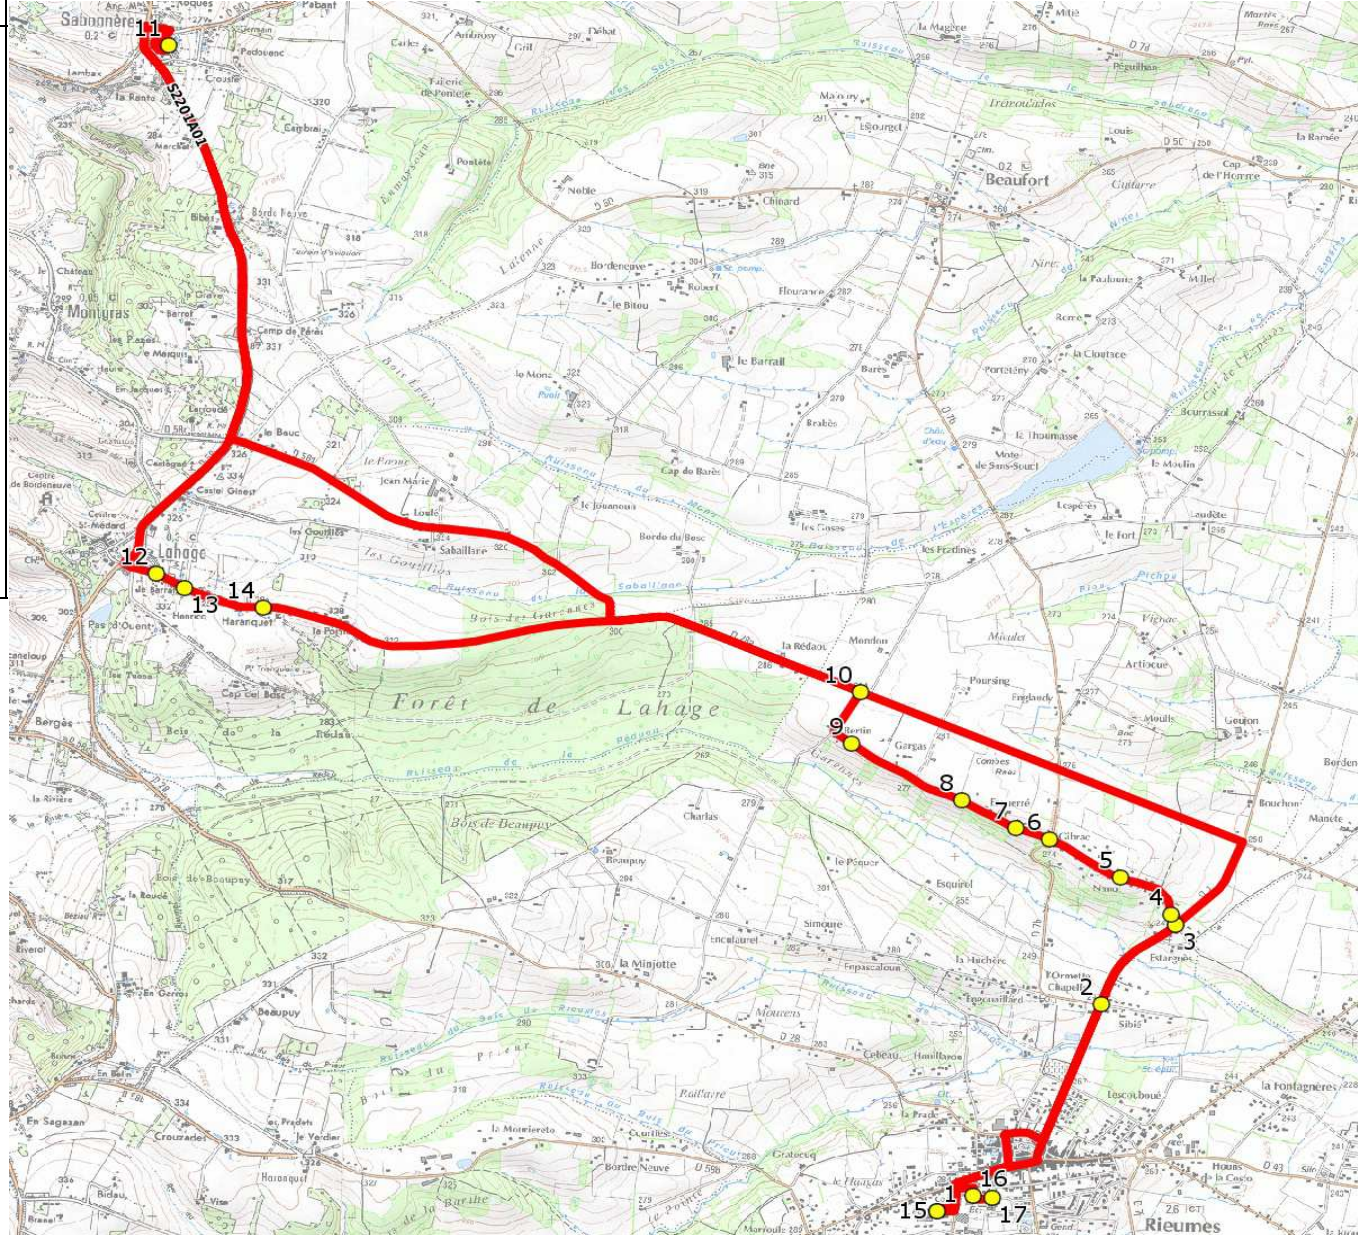

Mise à jour : 04/01/2016	Circuit : RIEUMES-COLLEGE&ECOLES RIEUMES	Circuit N° : S2201
Marché (année de notification-durée) : 2015-6	Transporteur : VNI-TRANSEUROCARs	Km en charge : 24 Km
Nombre de places : 59 pl	Véhicule : MAN SCOLER / BE 489 RK	Année : 2010

ITINERAIRE INDICATIF (ALLER)	LMMJV--
RIEUMES	
1. Ecole Maternelle	07:32 (1)
2. ABCDn1283 Sibié	07:37
3. ABCDn1284 Estarguès	07:38
4. Ch Nanot n°60	07:39
5. Ch Nanot n°410	07:40
6. Ch Nanot/RD7b	07:41
7. Ch Gargas n°170	07:42
8. Ch Gargas n°470	07:43
9. Ch Gargas n°1110	07:44
10. RD28a/Bertin	07:45
SABONNERES	
11. ABCDn1436 Ecole-Mairie	07:54
LAHAGE	
12. AI Lahage n°170/RD28a	08:00
13. RD28a/Lavoir	08:01
14. AI Lahage n°740/RD28a	08:02
RIEUMES	
15. Ecole Maternelle	08:15
16. Collège Robert Roger	08:20
17. Ecole Élémentaire	08:20

Renvoi/Nota :

1 : Accompagnatrice

DIRECTION DES TRANSPORTS

Mise à jour : 04/01/2016 Marché (année de notification-durée) : 2015-6 Nombre de places : 59 pl	Circuit : RIEUMES-COLLEGE&ECOLES RIEUMES Transporteur : VNI-TRANSEUROCARS Véhicule : MAN SCOLER / BE 489 RK	Circuit N° : S2201 Km en charge : 25 Km Année : 2010
--	--	---

ITINERAIRE INDICATIF (RETOUR)	LM-JV--	Merc
RIEUMES		
1. Ecole Maternelle	16:55	12:35
2. Collège Robert Roger	17:10	12:40
3. Ecole Élémentaire	17:10	12:40
4. ABCDn1283 Sibié	17:12	12:42
5. ABCDn1284 Estarguès	17:13	12:43
6. Ch Nanot n°60	17:14	12:44
7. Ch Nanot n°410	17:15	12:45
8. Ch Nanot/RD7b	17:16	12:46
9. Ch Gargas n°170	17:17	12:47
10. Ch Gargas n°470	17:18	12:48
11. Ch Gargas n°1110	17:19	12:49
12. RD28a/Bertin	17:20	12:50
SABONNERES		
13. ABCDn1436 Ecole-Mairie	17:29	12:59
LAHAGE		
14. AI Lahage n°170/RD28a	17:35	13:05
15. RD28a/Lavoir	17:36	13:06
16. AI Lahage n°740/RD28a	17:37	13:07
RIEUMES		
17. Ecole Maternelle	17:52	13:37