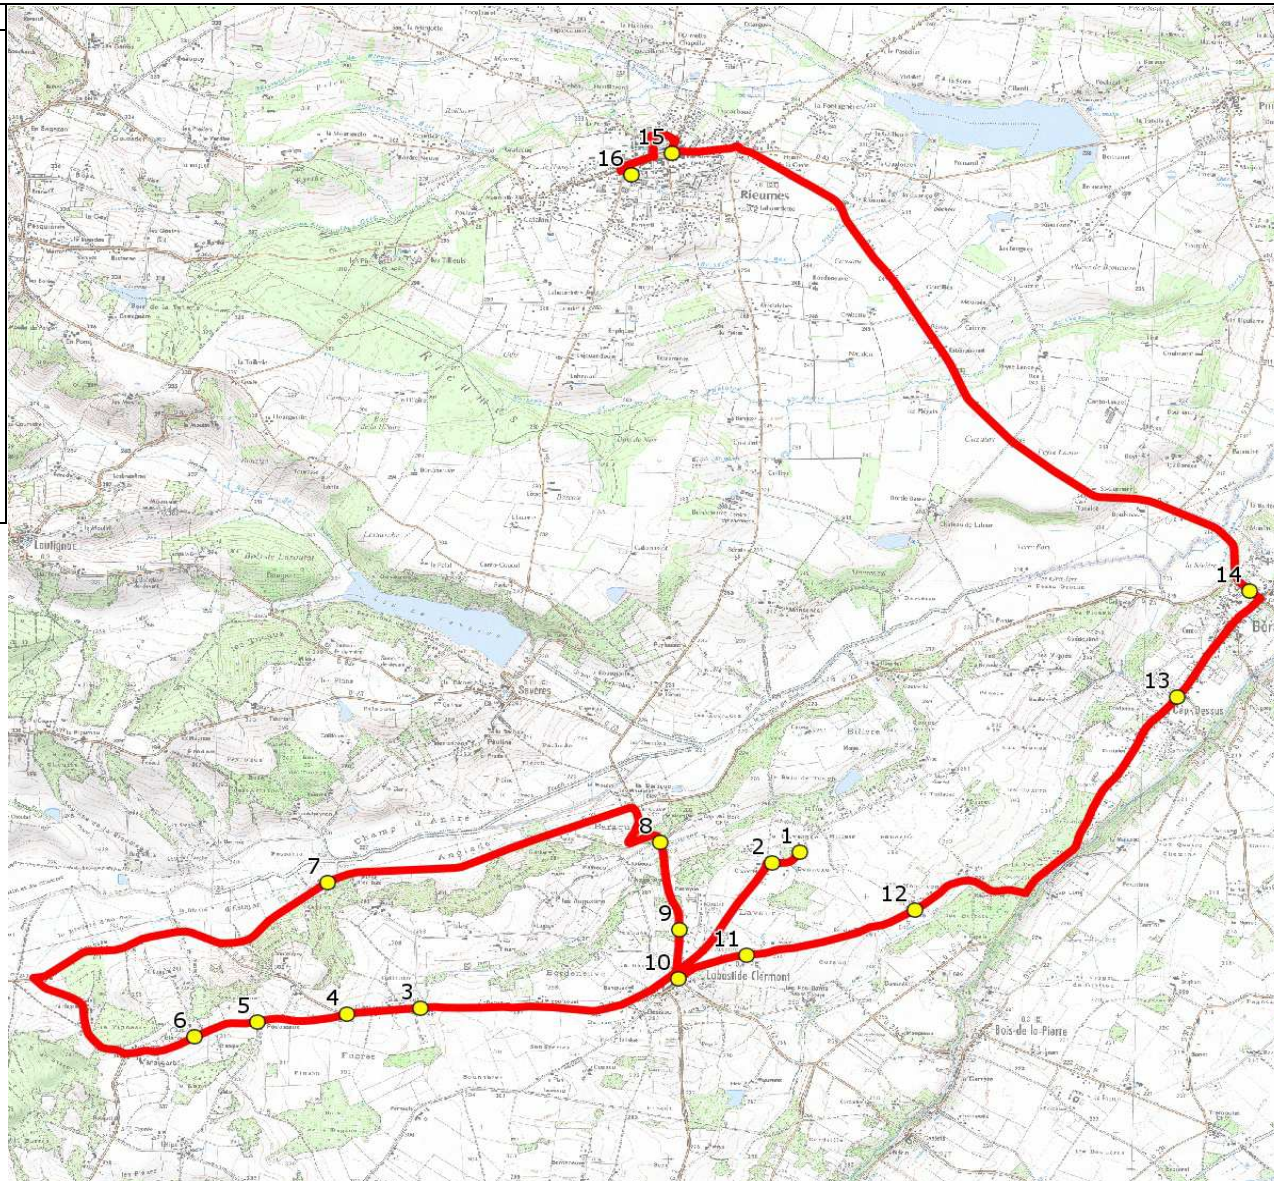

Mise à jour : 02/11/2015	Circuit : LABASTIDE CLERMONT-COLLEGE RIEUMES	Circuit N° : S2200
Marché (année de notification-durée) : 2015-6	Transporteur : VNI-TRANSEUROCARs	Km en charge : 28 Km
Nombre de places : 59 pl	Véhicule : MAN SCOLER / BE 515 RK	Année : 2010

ITINERAIRE INDICATIF (ALLER)	LMMJV--
LABASTIDE-CLERMONT	
1. Ch Claverie n°1479/Bonneau	07:35
2. Ch Claverie n°1215/Claverie	07:36
3. RD7a/Guillamet	07:41
4. RD7f/RD7a/Laourès/PlateformeBéton	07:42
5. RD7a/Ch Mariot/Pédescaux	07:44
6. RD7a n°3700/Blanquet	07:45
7. RD23/Bidot/AHC	07:50
8. RD7/Cap du Bosc	07:53
9. RD7/Moulat	07:55
10. ABCDn0284 Eglise	07:56
11. Rte Bérat n°580	07:57
12. Rte Bérat n°1967/Fraginet	07:59
BERAT	
13. ABCDn1372 Cité des Jardins	08:03
14. Place/PCD Mairie	08:05 (1)
RIEUMES	
15. LP Privé Le Savès	08:18
16. Collège Robert Roger	08:20

Renvoi/Nota :

1 : Uniquement pour les élèves du LP Privé Le Savès

Mise à jour : 02/11/2015	Circuit : LABASTIDE CLERMONT-COLLEGE RIEUMES	Circuit N° : S2200
Marché (année de notification-durée) : 2015-6	Transporteur : VNI-TRANSEUROCARs	Km en charge : 30 Km
Nombre de places : 59 pl	Véhicule : MAN SCOLER / BE 515 RK	Année : 2010

ITINERAIRE INDICATIF (RETOUR)	LM-JV--	Merc
RIEUMES		
1. Collège Robert Roger	17:10	12:40
2. LP Privé Le Savès	17:12	12:42
BERAT		
3. Place/PCD Mairie	17:20	12:50
4. ABCDn1372 Cité des Jardins	17:22	12:52
LABASTIDE-CLERMONT		
5. Ch Claverie n°1479/Bonneau	17:28	12:58
6. Ch Claverie n°1215/Claverie	17:29	12:59
7. R Château d'Eau/Epicerie	17:31	13:01
8. RD7a/Guillamet	17:34	13:04
9. RD7f/RD7a/Laourès/PlateformeBéton	17:35	13:05
10. RD7a/Ch Mariot/Pédescaux	17:37	13:07
11. RD7a n°3700/Blanquet	17:38	13:08
12. RD23/Bidot/AHC	17:43	13:13
13. RD7/Cap du Bosc	17:46	13:16
14. RD7/Moulat	17:48	13:18
15. Rte Bérat n°580	17:50	13:20
16. Rte Bérat n°1967/Fraginet	17:52	13:22